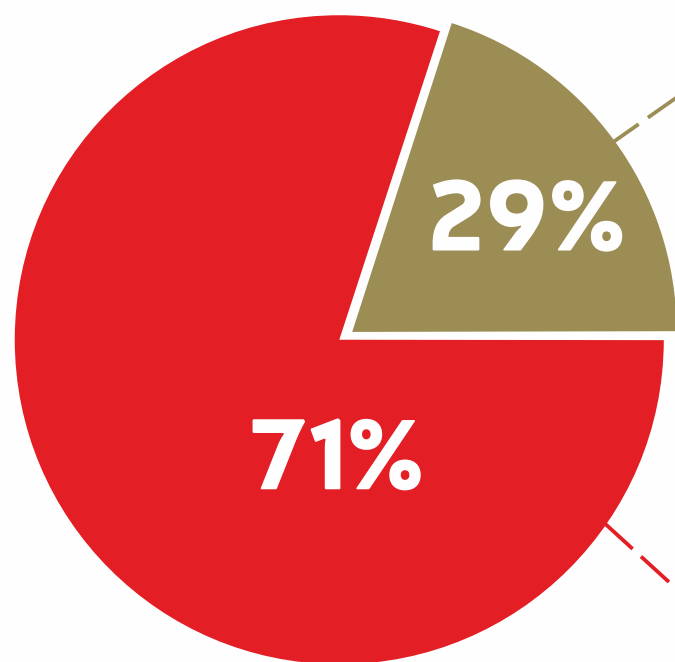

Распространение

Бесплатно: в районных центрах занятости населения, офисных центрах, ТЦ «Стройград», ТДЦ «Диамант на Комсомольской», в гипермаркете «СуперМАН», ТЦ «Привоз», ТРК «Диамант».

Платно: через сеть киосков «Союзпечать», «Московский Комсомолец», «Все Для Вас», в супермаркетах «Радеж», на АЗС «Лукойл».